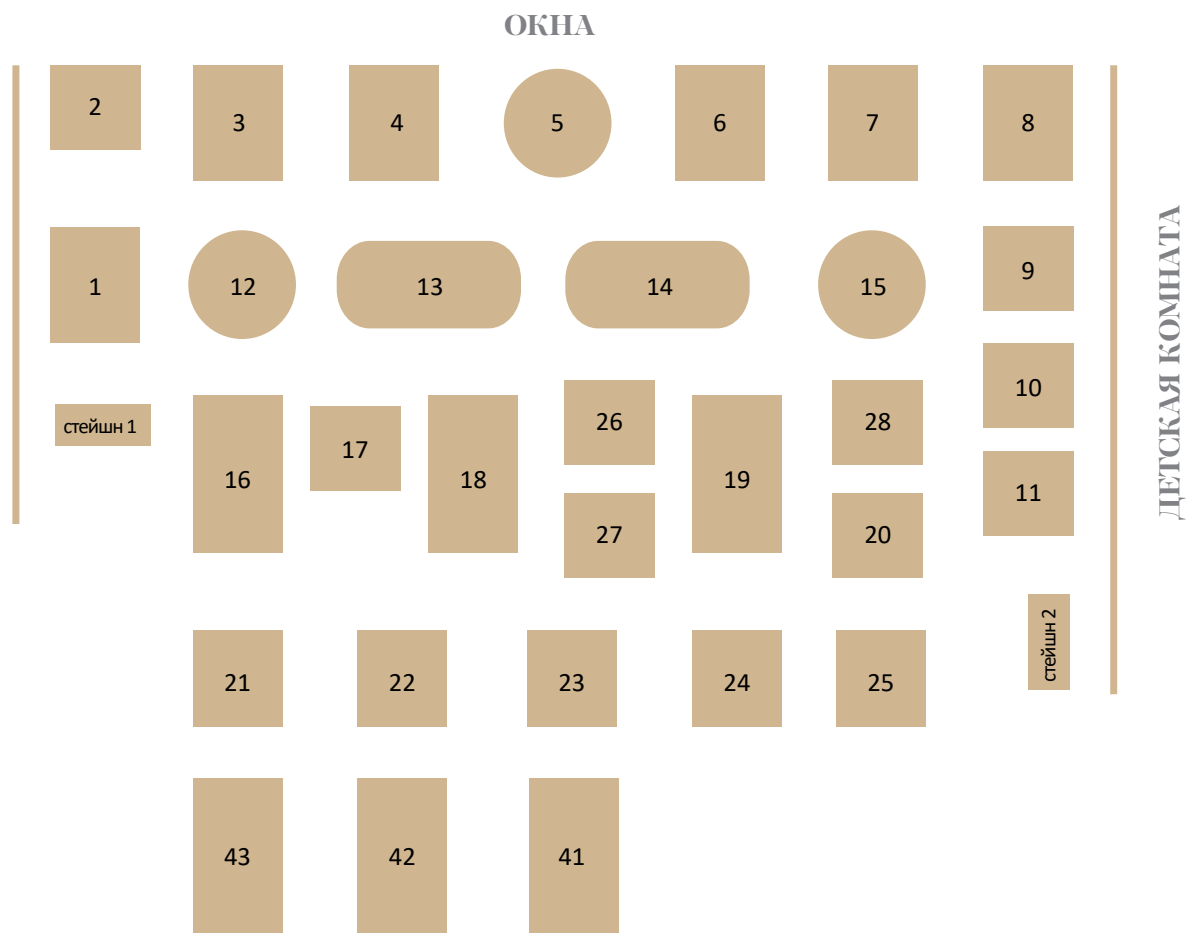

ВОССОНЦИНО

ЛЕНИНГРАДСКОЕ ШОССЕ

Восконцино Метрополис

Схема Зала

Банкеты: 115 персон
Фуршет: до 130 персон,
Общая площадь зала: 300 кв м
Отдельная детская зона

BOSSONCINO

Адрес

+7 (926) 926-5-926

г.Москва, Ленинградское ш., д.16а, стр.8

ТЦ «Метрополис», 4 этаж

Время работы: с 12:00 до 23:00

Парковка ТЦ «Метрополис»