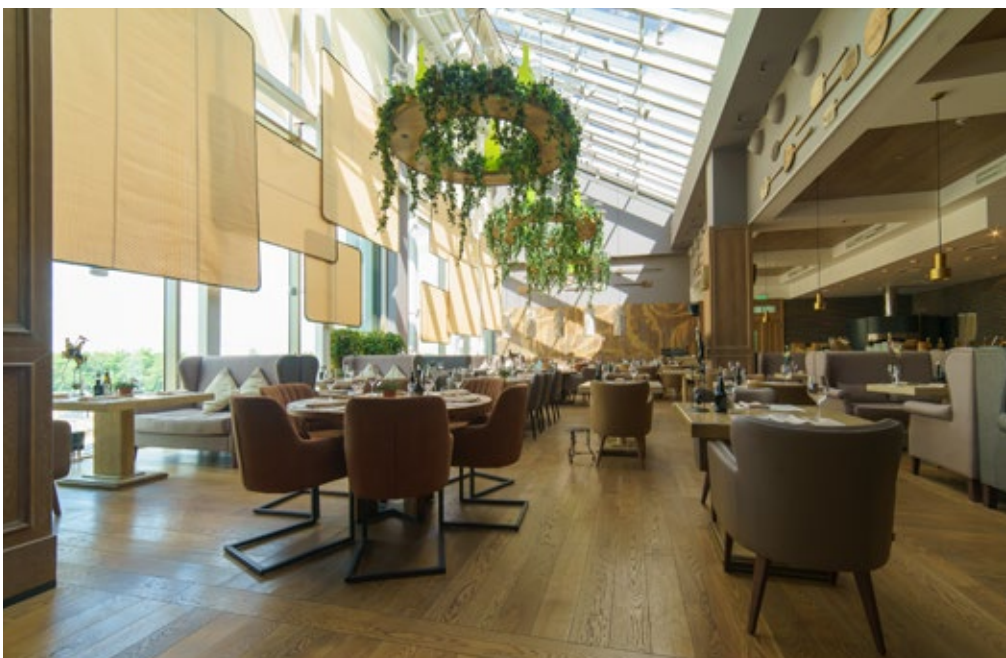

ВОССОНЦИНО

ЛЕНИНГРАДСКОЕ ШОССЕ

Восконцино Метрополис

Схема Зала

Банкеты: 115 персон
Фуршет: до 130 персон,
Общая площадь зала: 300 кв м
Отдельная детская зона

BOSSONCINO

Адрес

+7 (926) 926-5-926