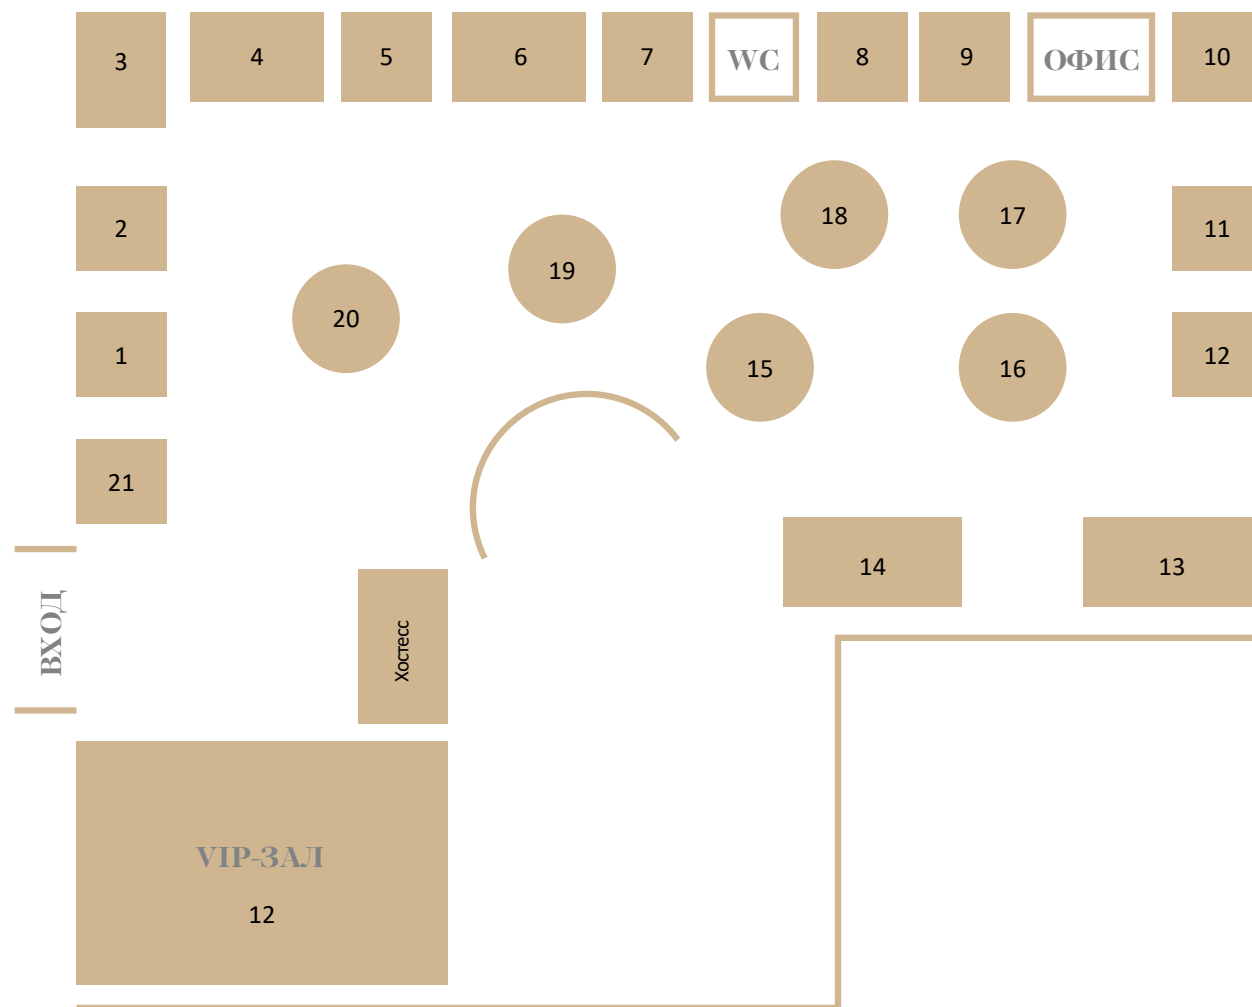

# Восконцино Патриаршие пруды

# Схема Зала

**Банкеты:**  
**Основной зал: 70 персон**  
**Фуршет: 80 персон**  
**VIP: 12 персон**  
**площадь основного зала:**  
**100 м<sup>2</sup>**  
**Площадь VIP зала: 15 м<sup>2</sup>**

**BOSSONCINO**